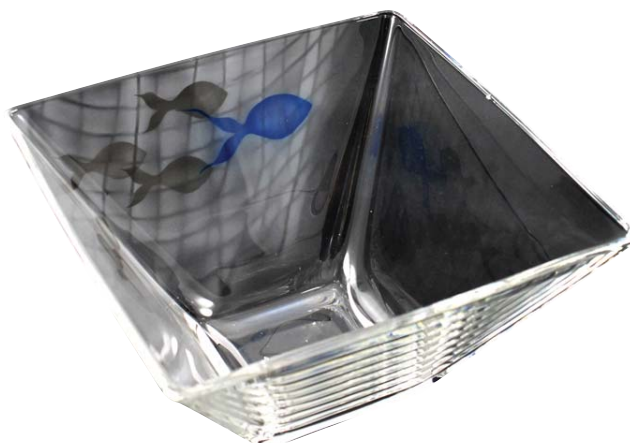

OCEAN

Design: Maria Pettersson

Handmålat Glas

253100 Skål Ocean
130x260 mm
1950 g

252900 Skål Ocean
90x140 mm
500 g

253000 Skål Ocean
110x200 mm
1050 g

253200 Fat Ocean
65x350 mm
2200 g

281510 Fat Galaxy

25x370 mm
1400 g

281610 Skål Galaxy

75x400 mm
1700 g

281700 Fat Rainbow

25x370 mm
1400 g

281800 Skål Rainbow

75x410 mm
1700 g

LIFE