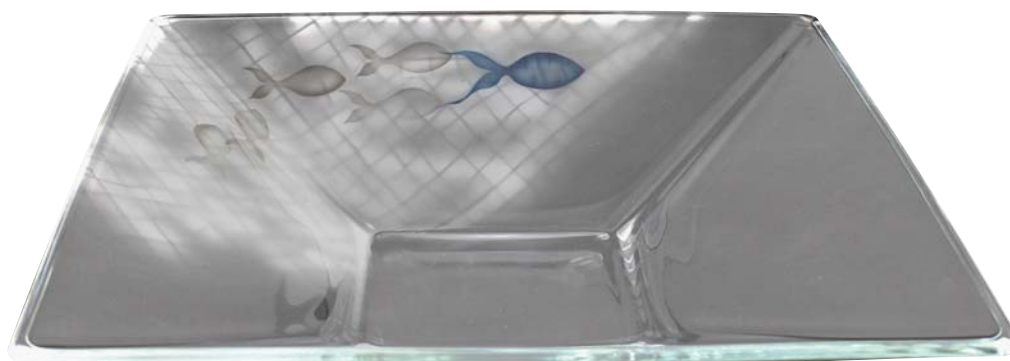

OCEAN

Design: Maria Pettersson

Handmålat Glas

253100 Skål Ocean
130x260 mm
1950 g

252900 Skål Ocean
90x140 mm
500 g

253000 Skål Ocean
110x200 mm
1050 g

253200 Fat Ocean
65x350 mm
2200 g

281510 Fat Galaxy

25x370 mm
1400 g

281610 Skål Galaxy

75x400 mm
1700 g

281700 Fat Rainbow

25x370 mm
1400 g

281800 Skål Rainbow

75x410 mm
1700 g

LIFE