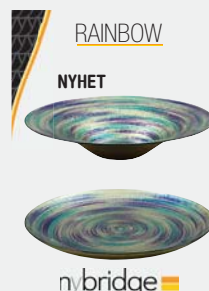

KONTAKTA OSS

Nybro Crystal AB
Box 30
382 21 Nybro

Tel +46 (0)481 42880
Fax +46 (0)481 14466
Epost info@nybro-glasbruk.se
Webb www.nybrocrystal.com