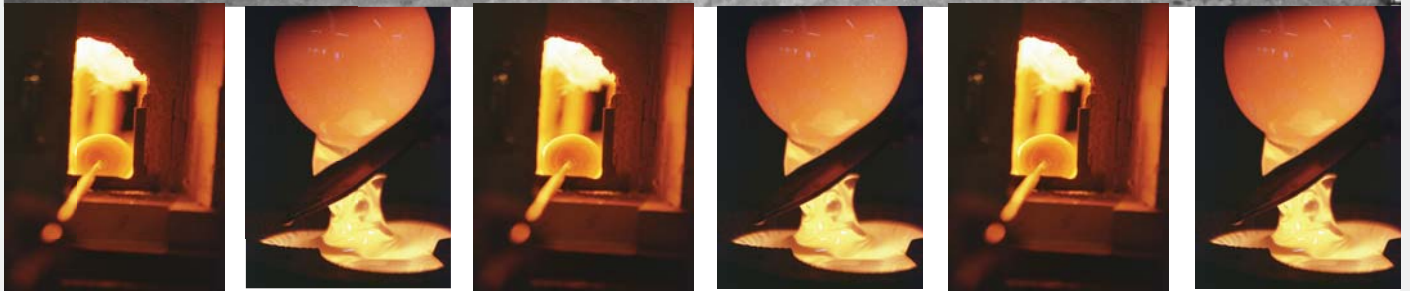

Gamla hyttan i Emmatorp.

Scanna QR-koden och titta på glasmålning.

nybridge 

nybro  
crystal Sweden

FÄRGSTARK DESIGN - GLASKLAR FUNKTION